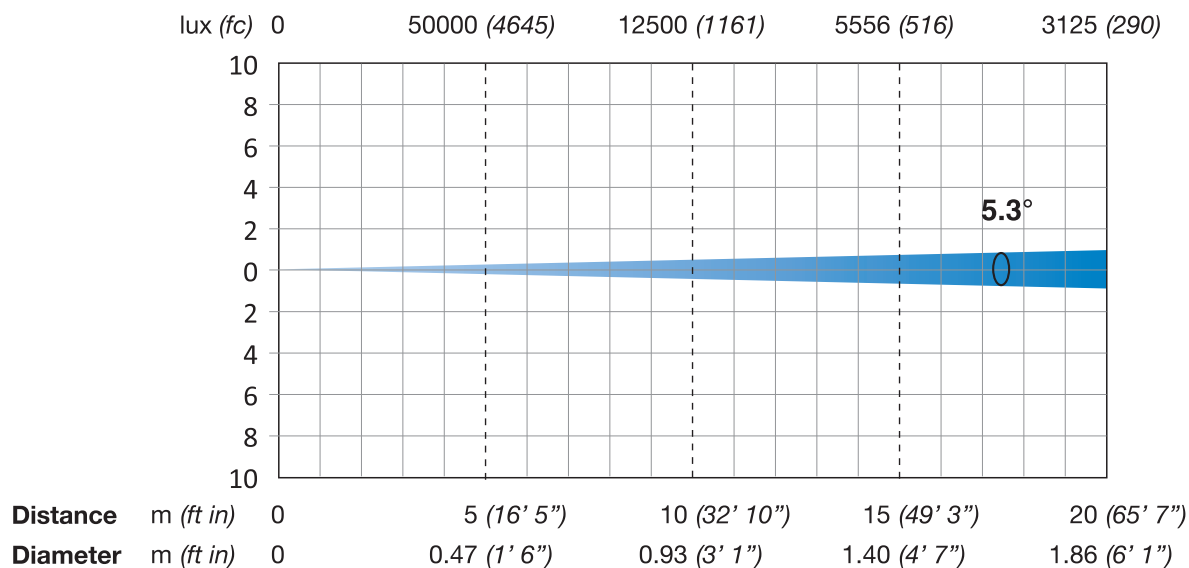

AXCOR PROFILE 600 ST

- EN PHOTOMETRIC DIAGRAMMS
- IT DIAGRAMMI FOTOMETRICI
- DE FOTOMETRISCHE DIAGRAMME

- ES DIAGRAMAS FOTOMÉTRICOS
- FR DIAGRAMMES PHOTOMETRIQUES

Minimum Zoom (5.3°)

Total Output: 6500 lumens

Maximum Zoom (47.2°)

Total Output: 15200 lumens