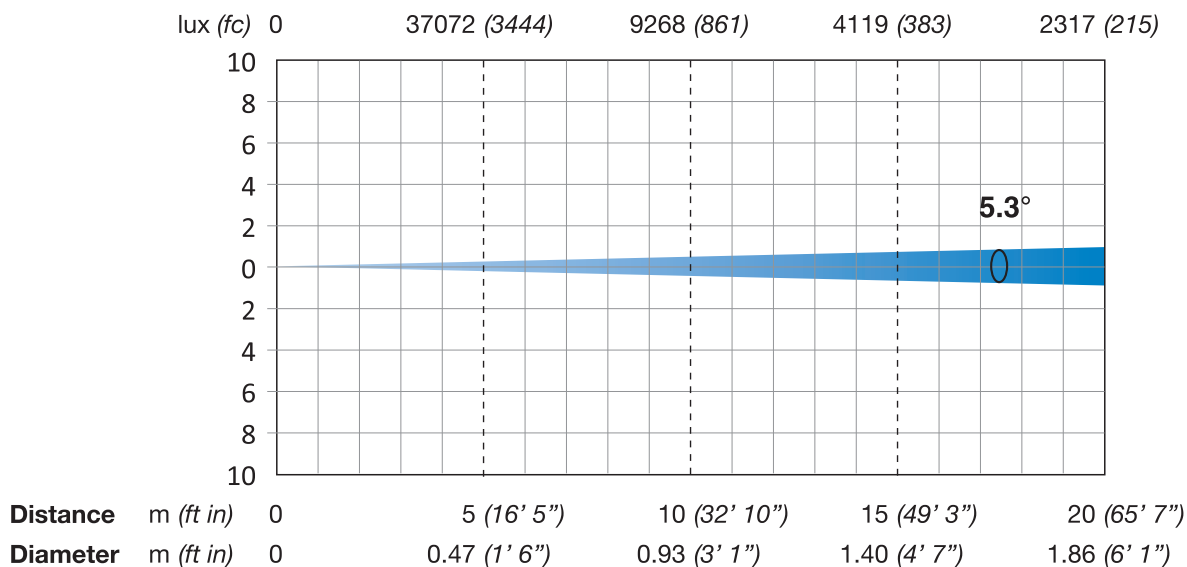

AXCOR PROFILE 600 HC-ST

EN PHOTOMETRIC DIAGRAMMS

ES DIAGRAMAS FOTOMÉTRICOS

IT DIAGRAMMI FOTOMETRICI

FR DIAGRAMMES PHOTOMETRIQUES

DE FOTOMETRISCHE DIAGRAMME

Minimum Zoom (5.3°)

Total Output: 5000 lumens

Maximum Zoom (47.2°)

Total Output: 11500 lumens